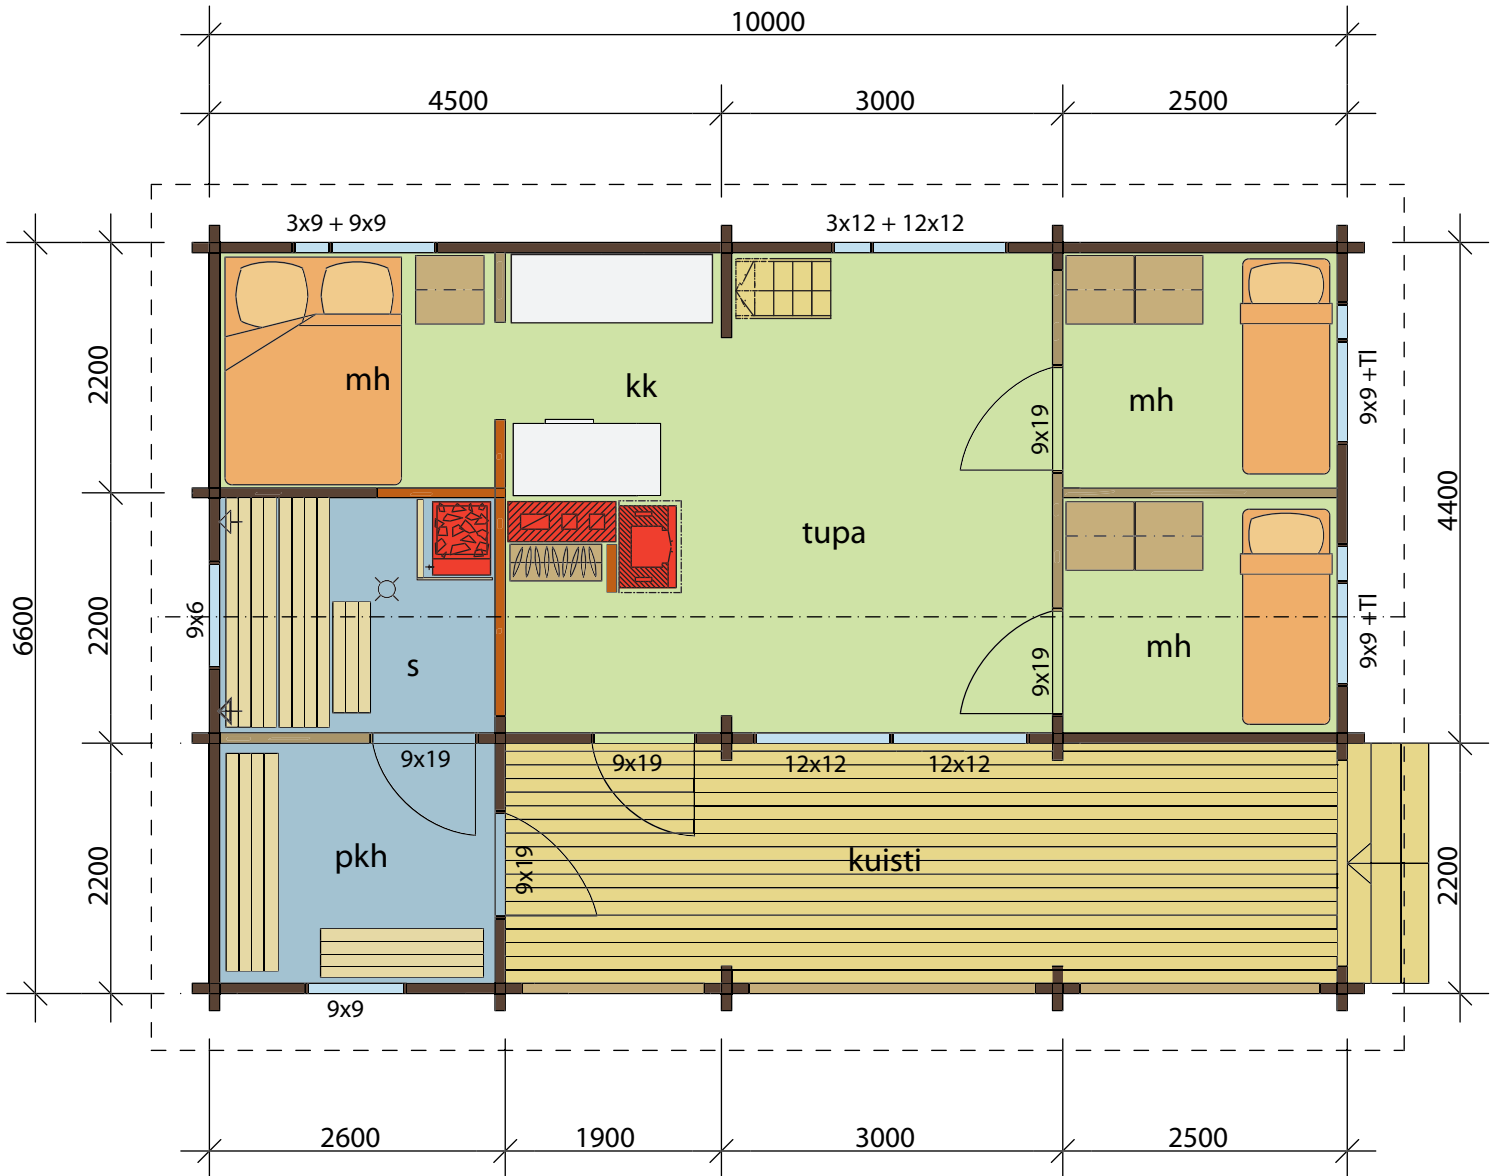

Kuikka 1 A

Saatavilla yksitasoisena, parvella tai täysparvella

Yksitasoisena

Alakerta lämminala: 50,0 m²

Kuisti: 16,0 m²

Kokonaisala: 66,0 m²

Parvella

Alakerta lämminala: 50,0 m²

Parvi: 28,0 m²

Kuisti: 16,0 m²

Kokonaisala: 94,0 m²

Täysparvella

Alakerta lämminala: 50,0 m²

Parvi: 28,0 m² (vie rak. oikeus neliöt 10 m²)

Kuisti: 16,0 m²

Kokonaisala: 94,0 m²