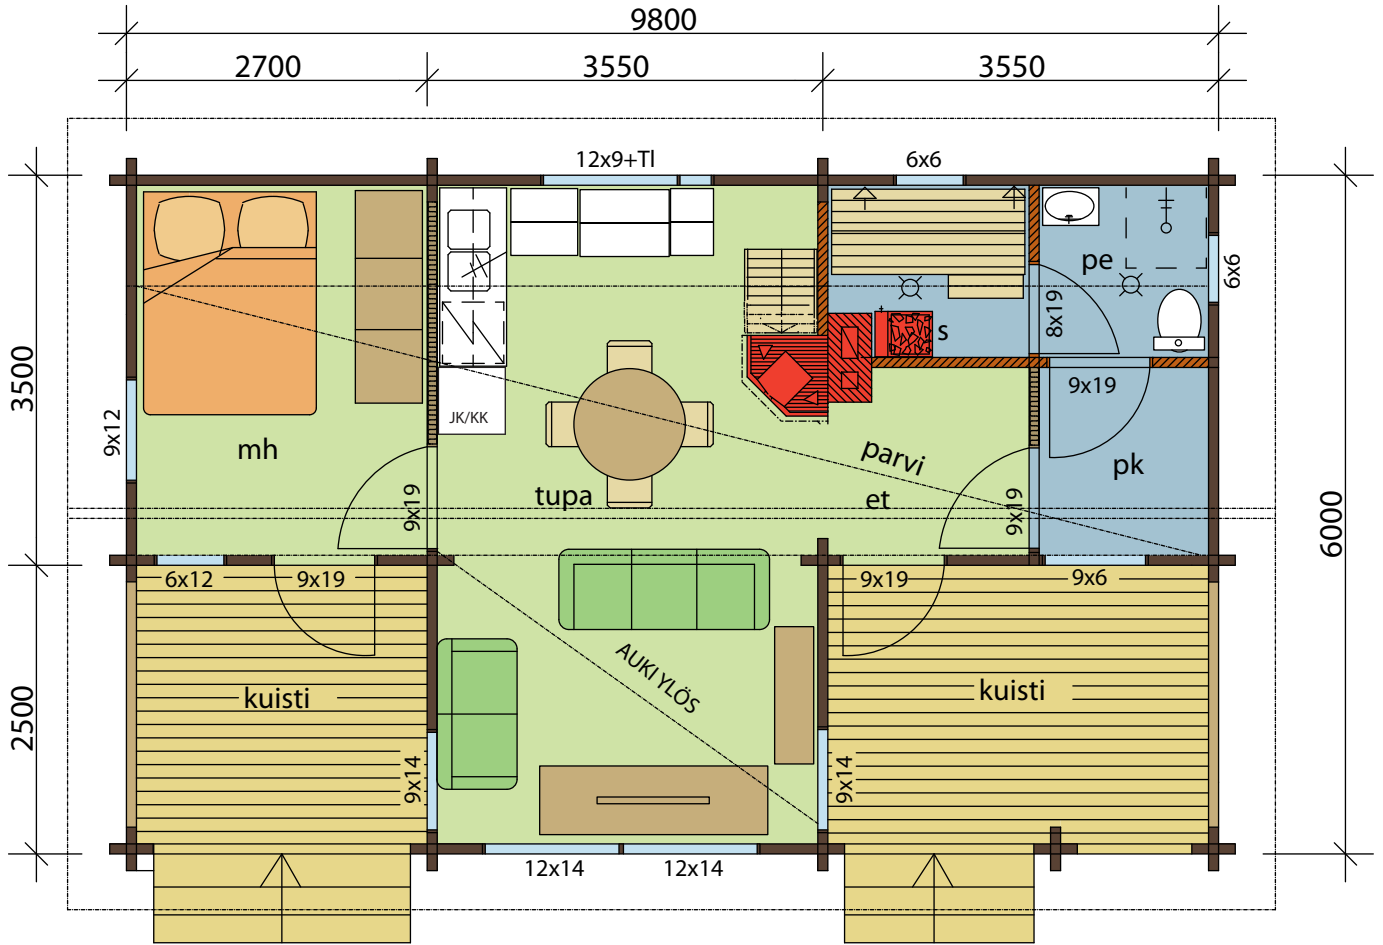

Metsähovi 1

Saatavilla yksitasoisena, parvella tai täysparvella

Yksitasoisena

Alakerta lämminala: 43,0 m²

Kuistit: 16,0 m²

Kokonaisala: 59,0 m²

Parvella

Alakerta lämminala: 43,0 m²

Parvi: 23,0 m²

Kuistit: 16,0 m²

Kokonaisala: 82,0 m²

Täysparvella

Alakerta lämminala: 43,0 m²

Parvi: 23,0 m² (vie rak. oikeus neliöt 10 m²)

Kuistit: 16,0 m²

Kokonaisala: 82,0 m²

Toinen kerros