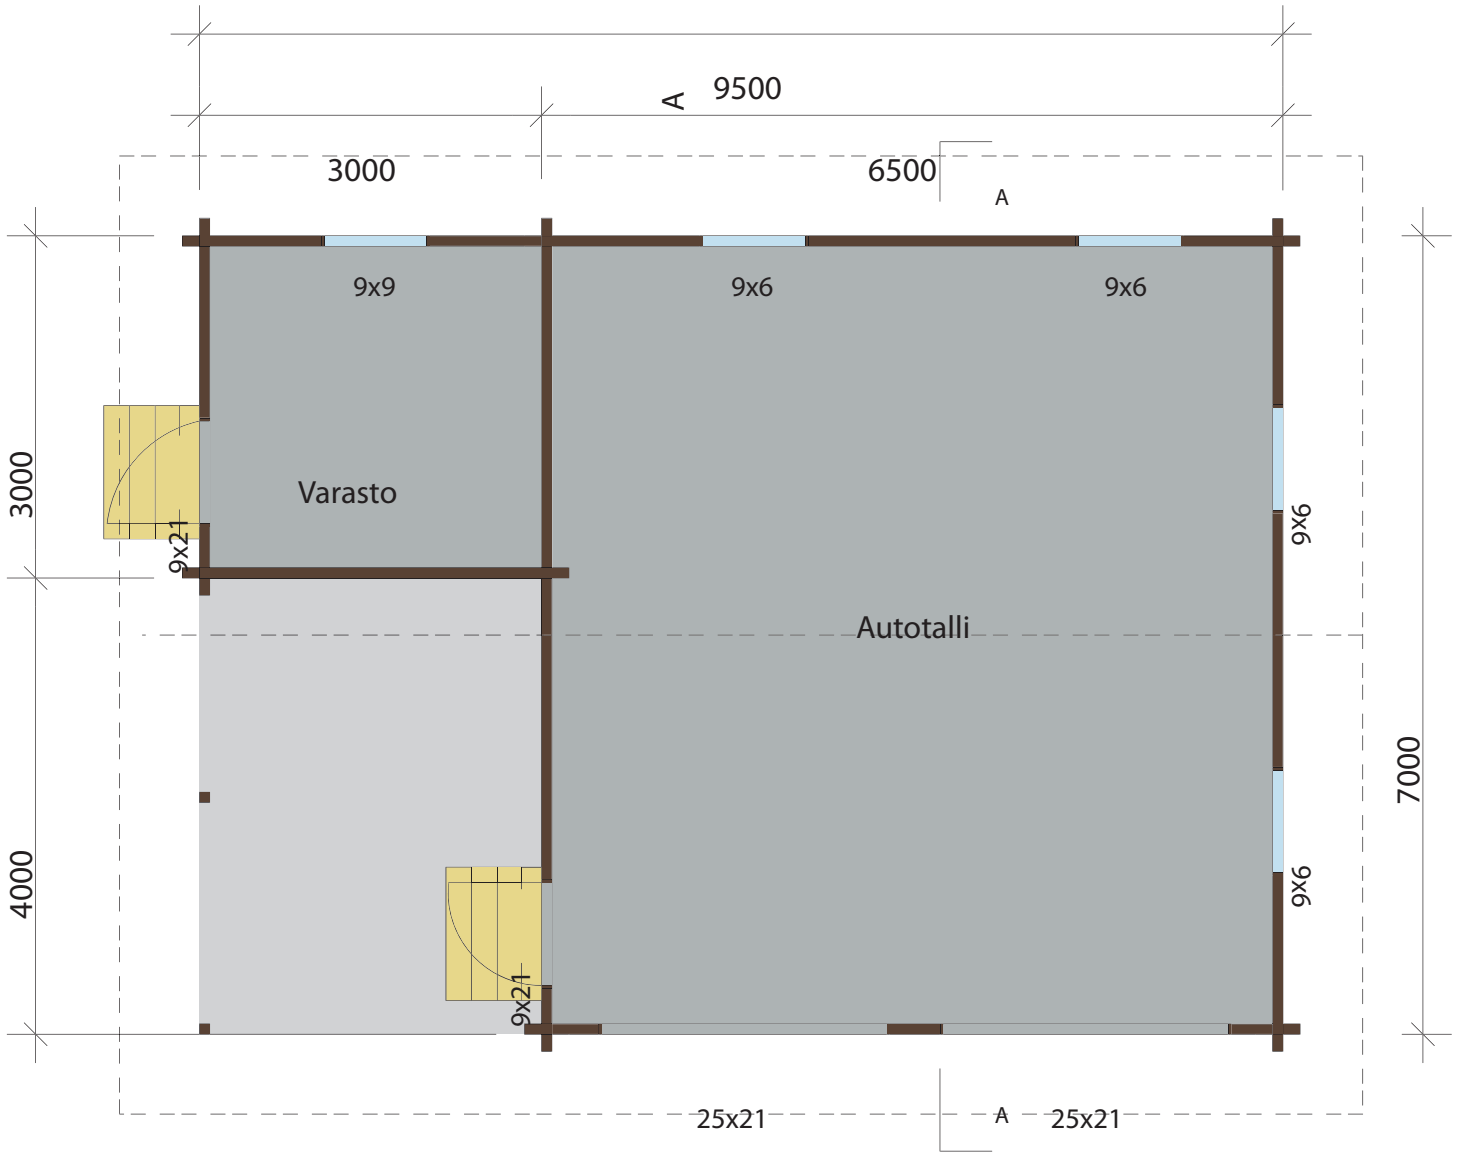

Autotalli & varasto

Autotalli: 45,5 m²

Varasto: 9 m²

Autokatos: 12m²

Pohjapinta-ala: 66,5 m²

SIVU