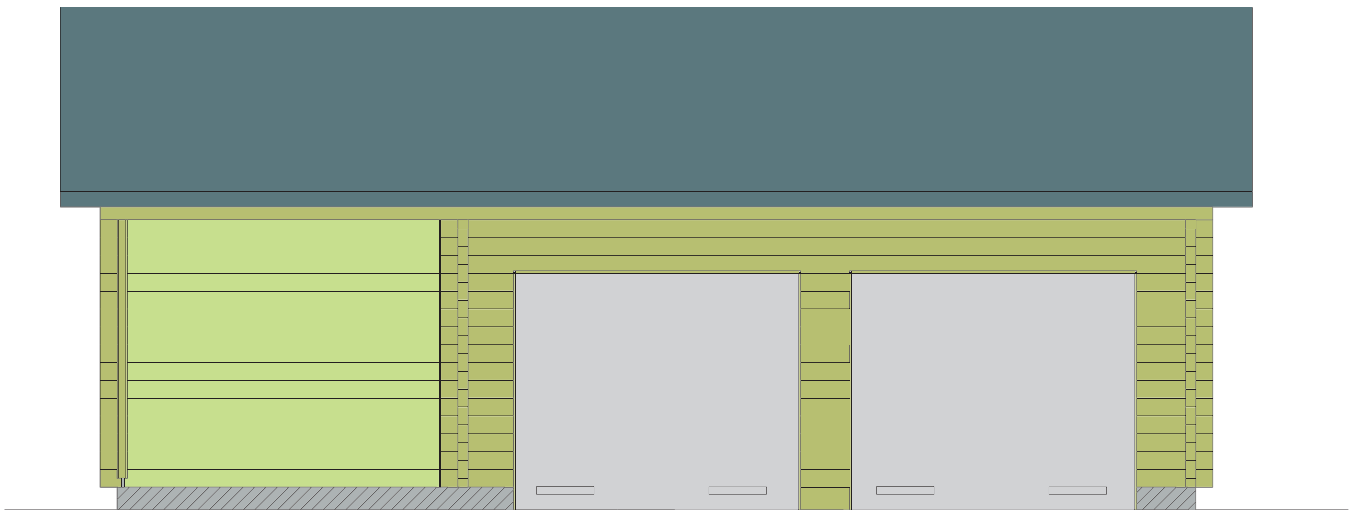

Autotalli & varasto

Autotalli: 45,5 m²

Varasto: 9 m²

Autokatos: 12m²

Pohjapinta-ala: 66,5 m²

SIVU