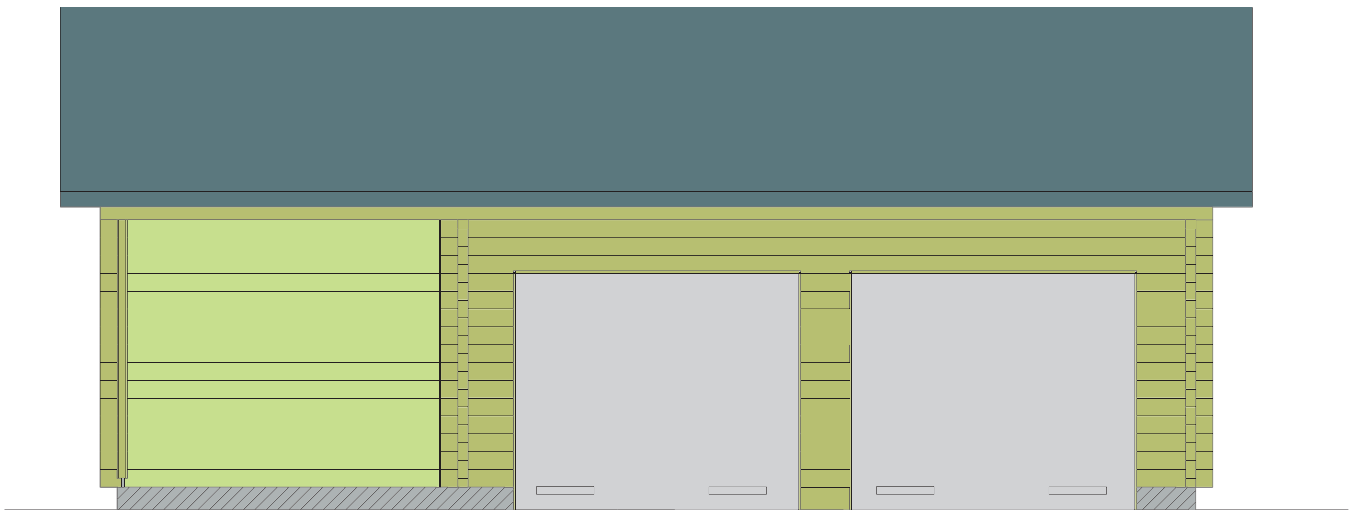

Autotalli & varasto

Autotalli: 45,5 m²

Varasto: 9 m²

Autokatos: 12m²

Pohjapinta-ala: 66,5 m²

SIVU