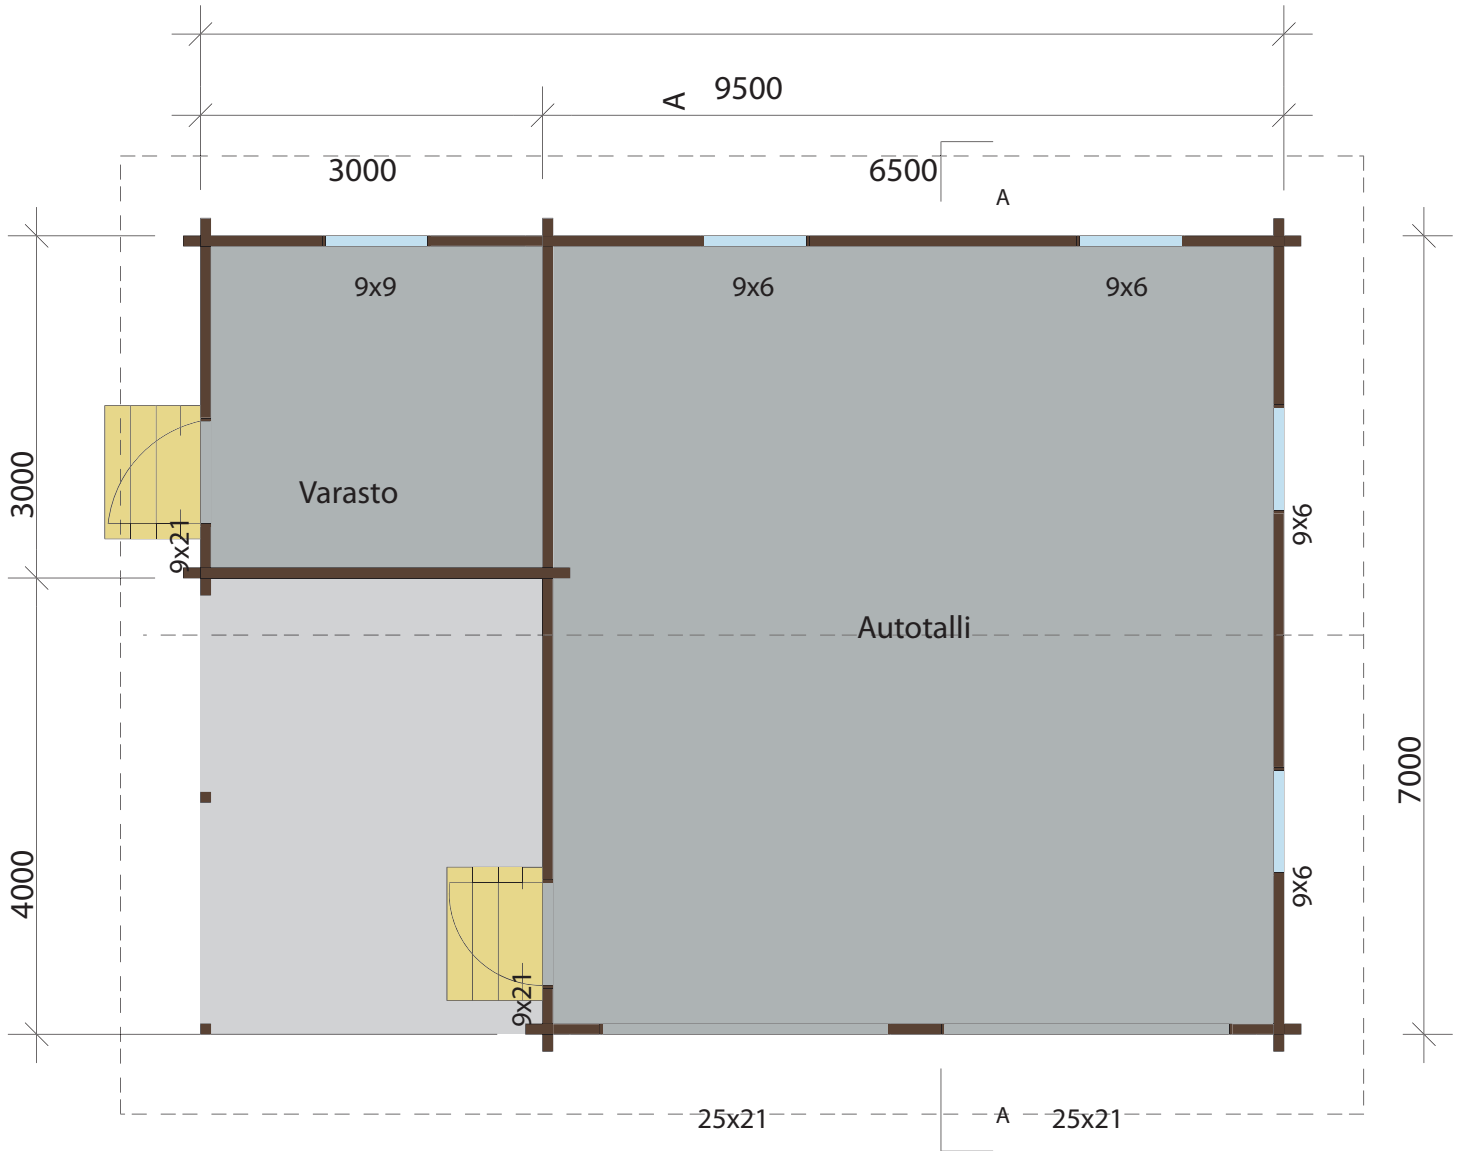

Autotalli & varasto

Autotalli: 45,5 m²

Varasto: 9 m²

Autokatos: 12m²

Pohjapinta-ala: 66,5 m²

SIVU